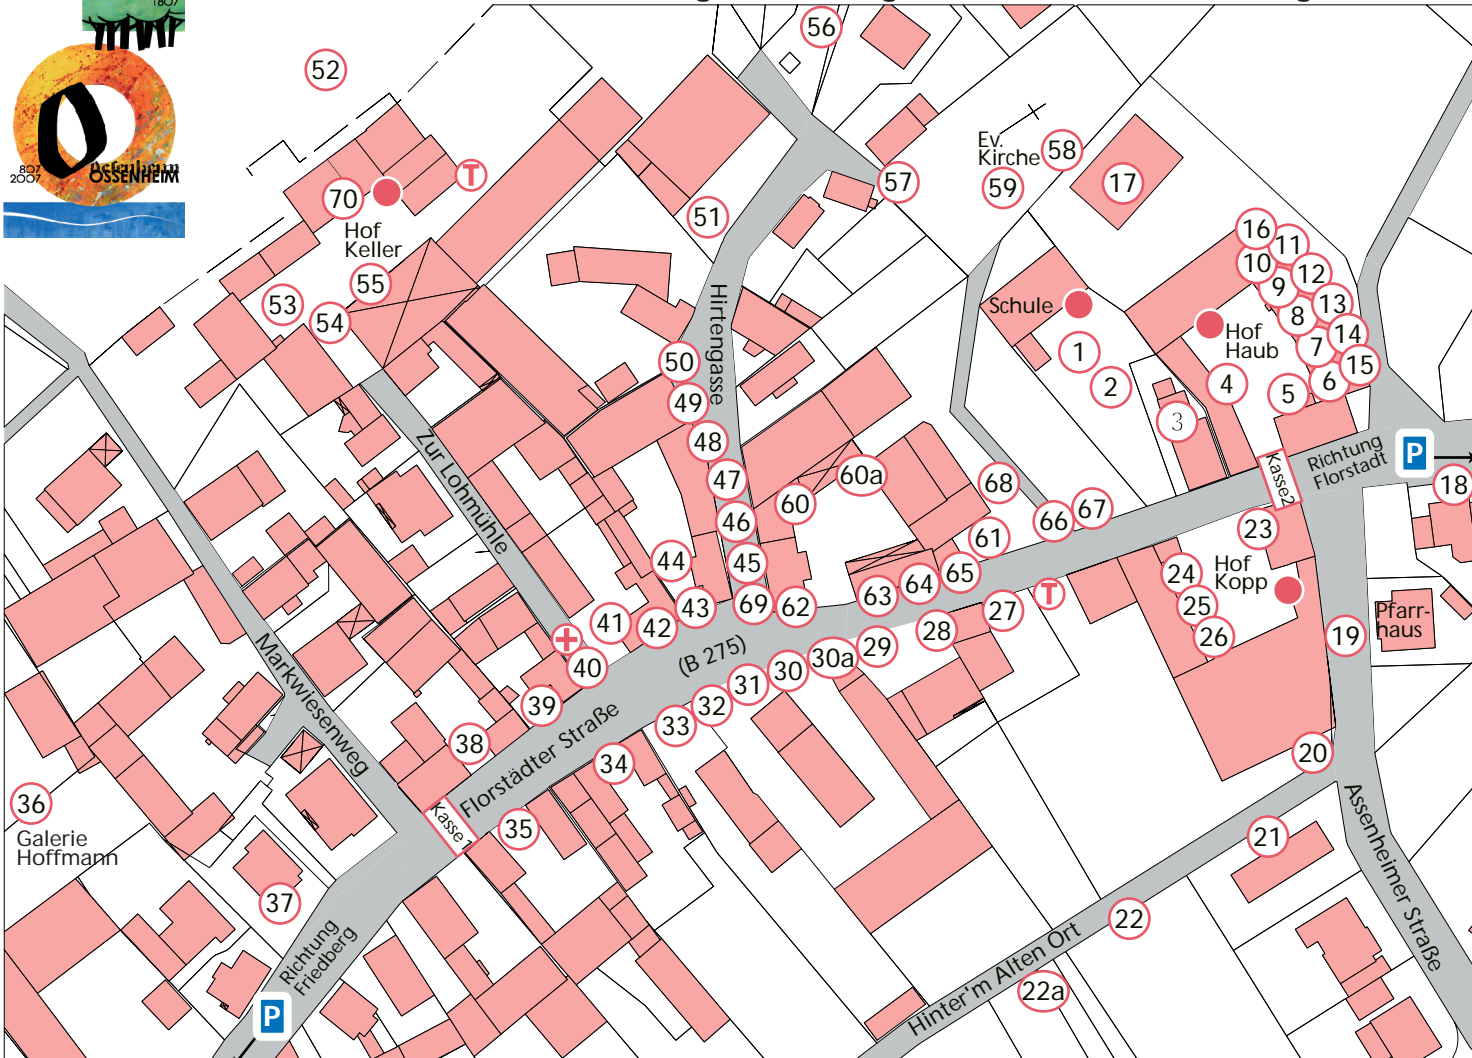

Stehender Festzug am Samstag, 23. Juni 07, und am Sonntag, 24. Juni 07

- 1. ● Aktionsbühne
- 2. Weinstand
- 3. Alte Schule Bilderausstellung
- 4. ● Alte Küche
- 5. Bergwerksausstellung
- 6. Buttern
- 7. Nähstube
- 8. Bügelstube
- 9. Waschküche mit Bleiche
- 10. Seifensieder
- 11. Puppenstube
- 12. Filzen und Weben
- 13. Spinnstube
- 14. Backen im Holzbackofen
- 15. Pflaumenmus kochen

- T Toiletten
- Standort mit Essen und Trinken
- + Sanitäter